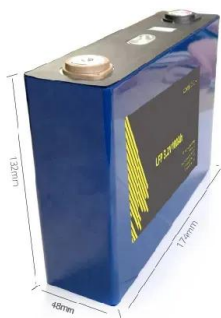

Igreja Nossa Senhora do Brasil

Igrejas Católicas em São Paulo, SP , Igreja nos Jardins, São Paulo, realiza casamentos de segunda a sexta - 18h até 21h e sábado - 17h às 21. Necessário curso de noivos.

eCourt Services , Department of Justice , India

In addition, Electronic Case Management Tools