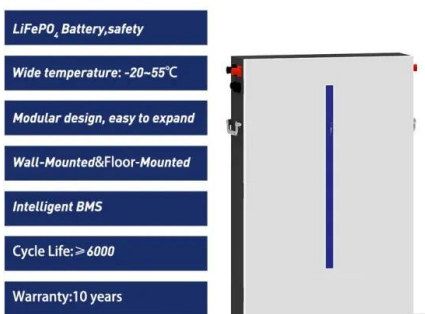

eliminira rizik od eksplozija i samozapaljenja. Ovo je inovativan sustav za pohranu energije koji detektira nestanak struje i postaje izvor opskrbe energijom u slučaju nestanka struje. Nudi rješenja za primjenu u svim sustavima napajanja koji zahtijevaju istosmjernu struju, bilo da se ...

For Sale: 8" Samsung Galaxy Tab E With 16GB Storage, Wi-Fi O

View Tablets For Sale: Windows 11 Operating System, Other Condition, 20 GB Storage. 8" Samsung Galaxy Tab E with 16GB Storage, Wi-Fi Only Running Android 7.1.1 Powered by Qualcomm Snapdragon 410 Quad-core 1.3GHz Processor, Adreno 306 GPU, 5MP Main Camera and 2MP Selfie Camera, Dual Band Wi-Fi, 5000mAh Battery Price $13K Contact 876-561-0358 ...

TAB E-STORAGE CLEVER

Nachalo Produkti TAB E-STORAGE CLEVER. TAB E-STORAGE CLEVER. Applications. Self-consumption: Electric bill savings, Charge during off-peak times, Discharge during peak times. Backup power supply: Discharge during a black out functioning as backup power. Off grid systems in cooperation with renewables:

For Sale: 9.6" Samsung Galaxy Tab E With 16GB Storage, Wi-Fi

View Tablets For Sale: Windows 11 Operating