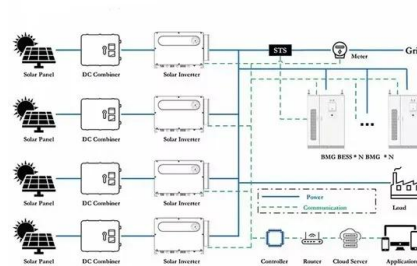

Fotowoltaika - trendy i innowacje w fotowoltaice ...

Równy i szczelny dach z paneli fotowoltaicznych, brak konstrukcji montażowych dla przytwierdzenia paneli i piękny design - to już jak najbardziej możliwe. Dachy zintegrowane z fotowoltaiką są droższe od ...