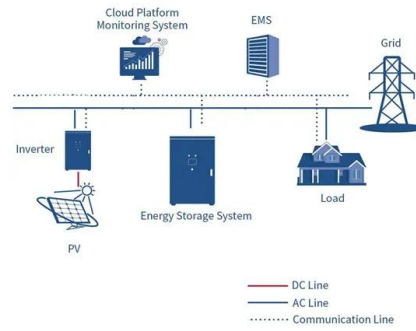

Solar Golf Charger Set; PV- modul integrated

off-grid solutions

EMPO-NI off-grid solutions MADE IN GERMANY © 2020 Replacement of inefficient single phase motors in any motor driven application EMPO-NI industrial drive kits use a minimum amount of ...

**EMPO-NI off-grid solutions ,
LinkedIn**

EMPO-NI off-grid solutions , 79 seguidores en LinkedIn. The sun is our mission , EMPO-NI hat sich auf die Entwicklung und Vermarktung von Solartechnik für Inselösungen spezialisiert. Unsere Stärke sind Solar Direkt Antriebe und pv Module integrierte Laderegler für ländliche Elektrifizierung wie Bewässerung sowie und produktive existenzsichernde Tätigkeiten weltweit.