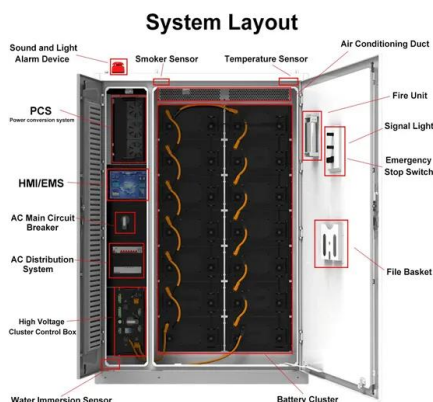

Solar Direct Drive

EMPO-NI's family of Solar Direct Drives "SDD" are passively cooled robust "stand alone" PV-solar powered motor drive solutions with Maximum Power Point Tracking and IP54(65) protection ...

Desalination with solar energy, off-grid, village,