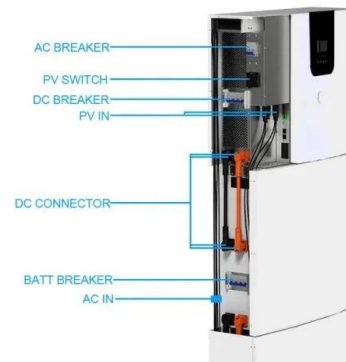

Blue Lock Rivals Codes (September 2025)

2 days ago · Whether you're brand new or already striking from midfield, this guide covers everything you need to know about codes in September 2025, how they work, where to find ...