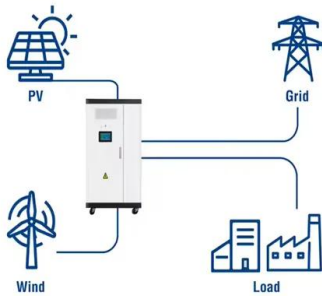

Utility-Scale ESS solutions