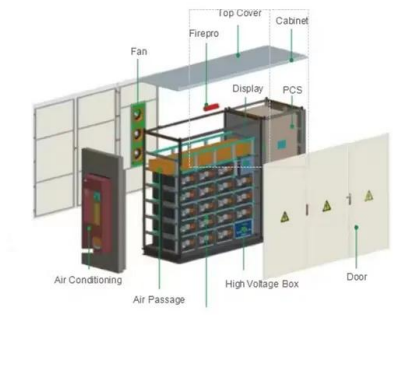

2000W 24V > 230V Bateria ...

Proponowany zestaw umo?liwia korzystanie z zasilania 230V o mocy szczytowej 2000W / Ci?g?ej 1400W. Zestaw fotowoltaiczny oparty na Przetwornicy solarnej SinusPRO-2000S 24V 2000VA SOLAR z wbudowanym regulatorem ...

Contact Us

For catalog requests, pricing, or partnerships, please visit:
<https://bialydom.kolobrzeg.pl>