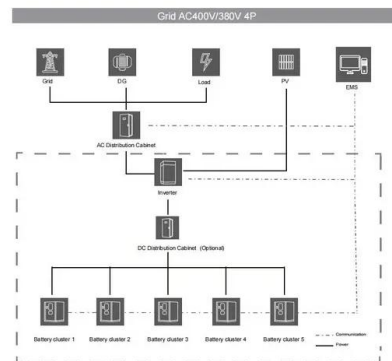

Zestaw Solarny 2500W SinusPro 2500S Przetwornica 230V ...

Numer katalogowy: ZESTAW PANEL SOLARNY 2000W 200Ah PRZETWORNICA 230V. Stan magazynowy: Proponowany zestaw umożliwia korzystanie z zasilania 230V o mocy całkowitej 2500W. Zestaw fotowoltaiczny oparty na Przetwornicy solarnej SinusPRO 2500s MPPT 40A 1800 cięga / 2500w chwilowa z wbudowanym regulatorem ładowania