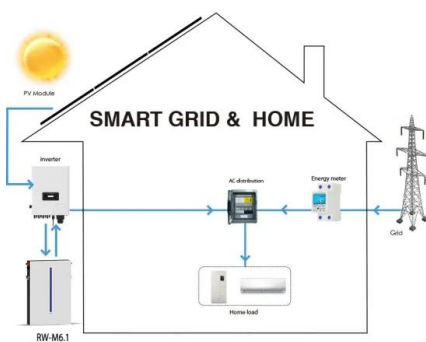

in laser and semi-conductor manufacturing equipment, analytical applications and high-tech industrial ...