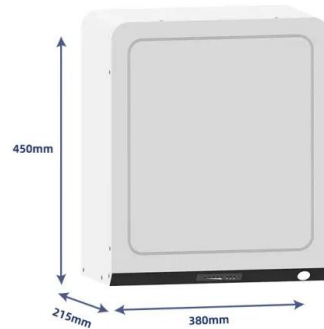

TW Solar (Tongwei) , TWMND-54HS440 , SOLAR PANEL TONGWEI ...

With a capacity to handle system voltages up to 1500 volts, this solar module is engineered for seamless integration and superior performance in diverse solar power systems. Engineered to ...

TW Solar , SolarTraders

TWMND-54HS con 440 Wp è un modulo solare di qualità superiore di TW Solar dotato di un robusto telaio in alluminio anodizzato nero e di celle solari Topcon ad alte prestazioni con la massima efficienza. Essendo un modulo monofacciale a mezza cella di tipo N, è particolarmente adatto per i tetti residenziali. TW offre una garanzia di rendimento di 30 anni su questo ...

Tongwei TWMND-54HS440 440 W , 11393

Modulo Fotovoltaico Tongwei TWMND-54HS440 440 W. Con le sue celle TOPCon di tipo N, il modulo fotovoltaico Tongwei ad alte prestazioni raggiunge una potenza di 440 W e offre ottimi rendimenti sul lungo periodo, anche alle alte temperature. Questa versione a vetro singolo è