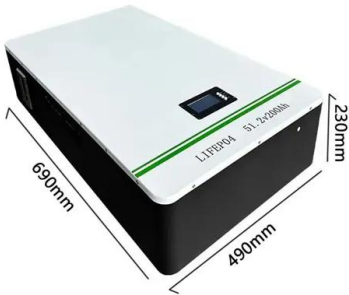

RSM40-8-410M 0.0 (0

RSM40-8-390-410M - SolarFeeds

Introducing the RSM40-8-390-410M solar module by Twinsel, a leading provider of high-quality solar solutions. This module delivers exceptional performance and reliability, making it an ideal choice for residential and commercial solar installations. With its cutting-edge technology and innovative design, the RSM40-8-390-410M offers outstanding features that meet the highest

...