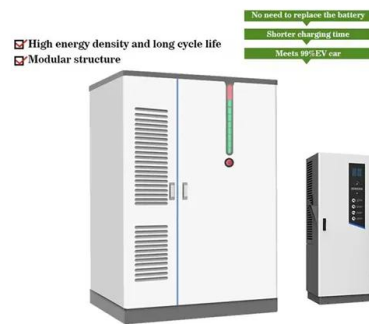

vanzare ' Anunturi ' OLX.ro

PANOURI fotovoltaice 280W SOLARE NOI curent panou POLICRISTALINE 24V!! Kit fotovoltaic 560W panouri 280W si invertor 2000W-8000W baterii 105a. 5 028 lei. Brasov - Reactualizat la 06 iunie 2024. Salveaz? ca favorit. Lampi solare 600, 800, 1000 watti. 250 lei. Nou. Berceni - 08 iunie 2024.

Panou solar 240W Breckner Germany fotovoltaic

Cumpara Panou solar 240W Breckner Germany fotovoltaic monocristalin 1350x880x35 mm 306.22 RON - utb-shop.ro - Piese originale UTB - Livrare gratuita oriunde in Romania la comenzi de peste 700.00 lei

Panou fotovoltaic 280w MaySunSolar

Panou fotovoltaic 280w MaySunSolar. Stoc epuizat! Panou fotovoltaic 280w MaySunSolar-Romania. Panou fotovoltaic 280w MaySunSolar de calitate superioara, de înalt? calitate ?i fiabilitate. Garan?ie 12 ani in Europa pentru Panou fotovoltaic 280w MaySunSolar! Comanda: Panou 335w poly Westech. Produc?tor: MaySun Solar

SOLPA280CSUN Polikristalen fotovoltaichen panel 280 W ...

Pozitiven tolerans 0-3% - vseki fotovoltaichen modul e 280w ili poveche, no nikoga po ...