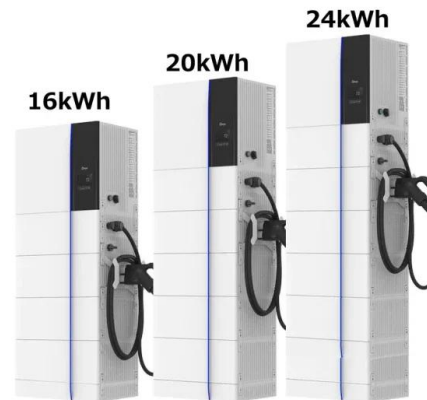

Harga Solar Panel 550 Wp terbaru

Dengan panel surya 550 wp, Anda dapat menghemat biaya listrik sebanyak 50-90%. Solar panel ini akan menghasilkan listrik dari sinar matahari yang gratis, sehingga Anda tidak perlu membayar biaya listrik yang mahal lagi.