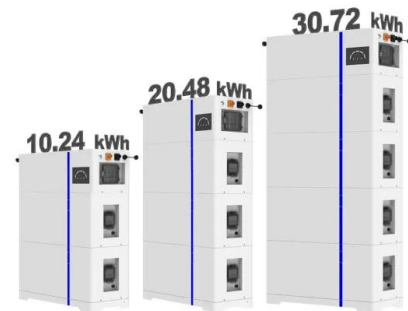

maksimum sebesar 300 watt. Namun, dalam ...

ESS