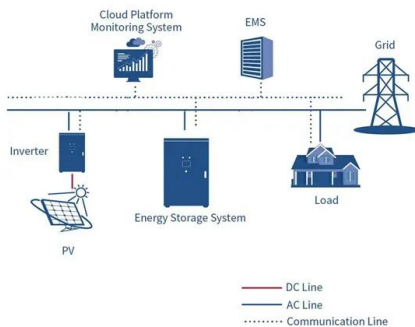

Hasil pencarian untuk ' panel surya 200 wp

Beli panel surya 200 wp Aman & Garansi Shopee. Bisa COD Promo & Diskon Terlengkap Cashback Gratis Ongkir Cicilan 0%. Rp 1.300.000. Surabaya. Produk Serupa. Panel solar Panel Surya 200wp 200 wp Poly Papan Panel Solar Cell Tesla. Rp 1.313.000. Diskon Rp1RB. 5.0. Singkawang. Vietnam. Filipina. Brazil. México. Colombia. Chile.

Jual Panel Surya 300 Terbaik

Beli Panel Surya 300 terbaik harga murah Desember 2024 terbaru di Tokopedia! ? Promo Pengguna Baru ? Kurir Instan ? Bebas Ongkir ? Cicilan 0%. Harga SOLAR PANEL SURYA SOLAR CELL MODULE 300 WP 300 WATT MONO MAYSUN PROMO. Rp1.450.000. Harga Solar Panel Panel Surya 300wp Mono 300 Monocrystalline ORI