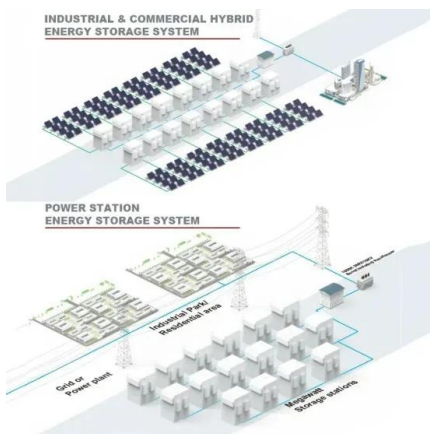

JUAL Panel Surya 150 Wp Solana , Solar Cell SNI

Distributor Solar Cell 150 Wp Solana Monocrystalline. Sebagai Distributor Panel Surya 150 Wp Solana Monocrystalline perusahaan ini berperan penting dalam menyediakan solusi pencahayaan jalan umum yang ramah lingkungan dan ...