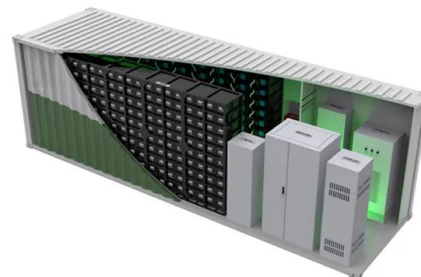

Buy MONTEKSOLAR X1000 Solar Generator 1000W With 80W ...

Shop MONTEKSOLAR X1000 Solar Generator
1000W With 80W Solar Panel, Portable Power
Station 1010Wh Emergency Backup Lithium
Battery, 120V Sine Wave AC Outlets for Home
Outdoor Camping Hunting Travel online at best
prices at desertcart - the best international ...