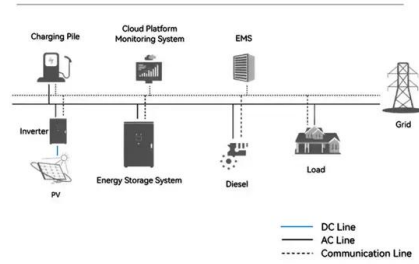

System Topology

Yüksek İmzaz Solar Montaj Sistemleri®

Yüksek İmzaz Solar Montaj Sistemleri tarafından satın alınan teknik servis gerektiren ürünlerin bakım, teknik servis ve yedek parça desteğini sağlamaktayız. Ürünlerle ilgili olası montaj hatalarını bizlere bildirdiğiniz takdirde teknik ekibimiz sizlerle iletişime geçecektir. Blog Admin;