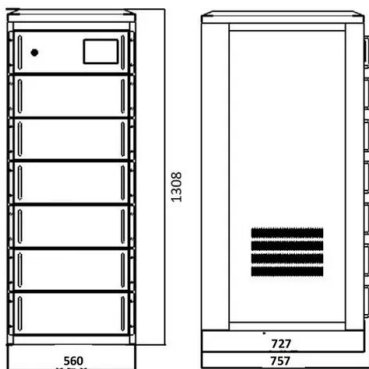

## Extra

Électroménager Saint-Barthélemy-d'Anjou Dans une surface de vente de 200 m2, notre équipe a le plaisir de vous accueillir afin de vous guider lors de vos achats. Vendeurs et techniciens sont présents afin de vous proposer des appareils ainsi que des prestations de réparations et de dépannages de qualité.