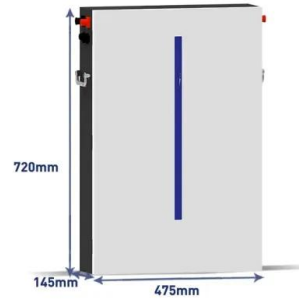

our services ranging from the installation and maintenance of solar energy systems and power back-up ...