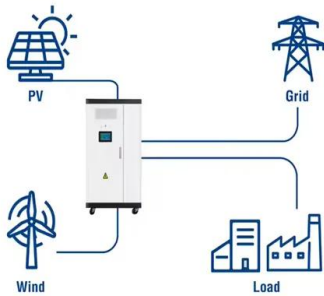

Utility-Scale ESS solutions

Which Jackery Solar Panel to Buy? and its Charging Time? Jackery ...

Jackery SolarSaga 80W Solar Panels . The Jackery SolarSaga 80W Solar Panels (Out of Market) have a high ultra solar conversion efficiency of 25% because of the upgraded dual-sided design. It can perform exceptionally well in cold and hot weather with a working temperature range of -10°C to 65°C (14°F - 149°F).