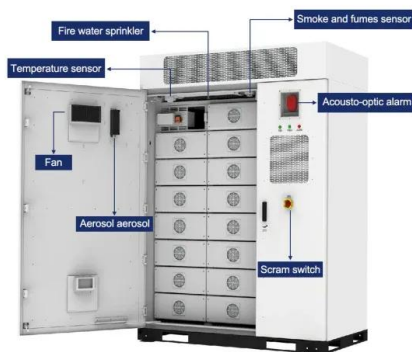

Jackery solarsaga 80w Congo Republic

The Ultimate Guide to Solar Panel Connectors

For instance, you can use the Jackery solar panel connector to connect Jackery SolarSaga 200W Solar Panels with Explorer 2000 v2 Portable Power Station. Jackery Solar Generator 2000 v2 is a portable and durable power solution that allows you to charge 99% of home appliances during power outages and outdoor adventures.

Jackery SolarSaga 100W Pannello solare

Pannello solare Jackery SolarSaga da 100 W - converti l'energia solare in energia rinnovabile con questo pannello solare monocristallino. Con un'elevata efficienza di conversione solare del 24,3%, è perfettamente adatto per le attività all'aperto e per le interruzioni di corrente di emergenza. Jackery SolarSaga 80W Pannello solare

Sonyachnij generator Jackery 240 (Explorer 240)

Portativna elektrostancziya Jackery Explore 240 + sonyachna panel` SolarSaga 80W: Portativnij sonyachnij generator Jackery ideal`no pidxodit` dlya kempingu, podorozhej ta roboti na prirodi. CHistij i tixij: Otrimujte ...

Jackery SolarSaga 80W Solar Panel