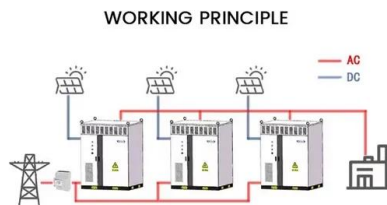

SunESS Series SunESS L2 SunESS H Series. All-in-One

Batareya litij-zhelezo-fosfatnaya (lifepo4) Sunwoda MonaWall ...

Grafik raboty` . Pn - Pt s 8:00 do 17:00. Katalog tovarov i uslug. Produkcziya. Schetchiki tepla; Schetchiki vody`

Intersolar 2023: Sunwoda Energy Creating a Green Future with

On June 14th, Intersolar Europe 2023 kicked off with great fanfare in Munich, Germany. Sunwoda Energy showcased its latest technology and applications in residential energy storage, utility-scale energy storage, and network energy. Residential ESS Highlight: MonaWall 5. The MonaWall 5 is a standout product at the event.