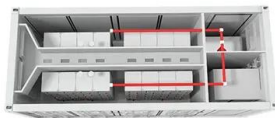

format that was given by the P1 meter, therefore this endpoint is only available for the HWE-P1. More info in the official docs. GET ...