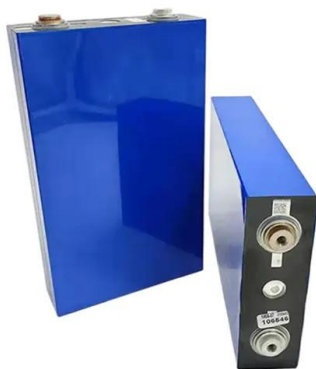

Homewizard Energy Socket reset: Zo moet het.

21 juli, 2023. Algemeen. Apple TV vs Amazon Fire Stick: Vergelijking. 19 juli, 2023. Algemeen. Google Chromecast vs Apple TV - (2023) 11 juli, 2023. Algemeen. Het Optimaliseren van Je Apple-Ecosysteem voor 2023. 10 juli, 2023. Algemeen. Amazon Fire TV Stick vs Google Chromecast - Vergelijking.

Conclusie

Conclusie: Wil je apparaten eenvoudig op afstand in- of uitschakelen? Dan is deze tussenstekker van HomeWizard een uitstekende keuze. Het in- en uitschakelen doe je via de app, waarbij de communicatie via WiFi verloopt.

[HomeWizard Energy Socket (v2)](#)

Installatie via de Homey: Wil je nu niet gebruik maken van de HomeWizard APP dan kun je deze plug ook aansturen op een andere manier. Hiervoor is een local API beschikbaar, welke te gebruiken is in een Smart Home System.