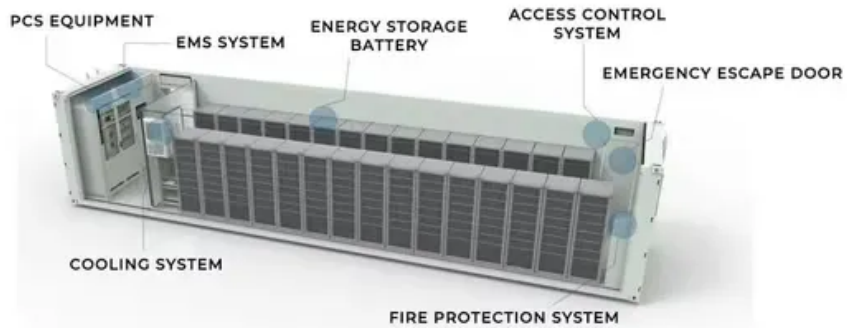

European Solar Energy Storage

Honduras envertech speicher

Honduras envertech speicher

Envertech EVT800 Type-B, WLAN

Mikrowechselrichter Envertech EVT800 Type-R, WLAN - 2 Panels. Mikrowechselrichter Envertech EVT800 Type-R, WLAN - 2 Panels. Zum Inhalt springen. 041 506 00 04; contact@solmate ; Shop. Balkonkraftwerke ohne Speicher . LightMate . LightMate 890W. LightMate Hook 890W. LightMate Roof 890W. LightMate Stand 890W. LightMate Wall 890W. ...

Envertech Catalogue-DE-V03

Envertech-Mikro-Wechselrichter. Kommuniziert mit dem Envertech Mikro-Wechselrichter und ermöglicht dem Benutzer, die Systeme auf intelligente digitale Weise zu managen.

**Kaufen Balkonkraftwerk
1700W/2000 Wechselrichter ,**

Envertech-Mikro-Wechselrichter.
Kommunikationsgateway für Envertech-Mikro-Wechselrichter. Kommuniziert mit dem Envertech Mikro-Wechselrichter und ermöglicht Speicher (optional) Standard USB Speicher vor Ort Bis zu 60 Einheiten MPPT Natürliche Konvektion - Keine Lüfter 3 Jahre Datenmonitoring in Echtzeit und Fernsteuerung über App WLAN

ENVERTECH

PV Anlage mit Speicher. PV Anlage ohne Speicher. Speichererweiterung. Carport. Individuelle Solaranlage. Solarmodule. Flexible Module. Module bis 250 WP. Module bis 400 WP. Module ab 400 WP. Der Mikrowechselrichter Envertech EVT300S ist ideal für ein Balkonkraftwerk mit einem oder zwei Solarmodulen. An jeden EVT300S kannst Du ein