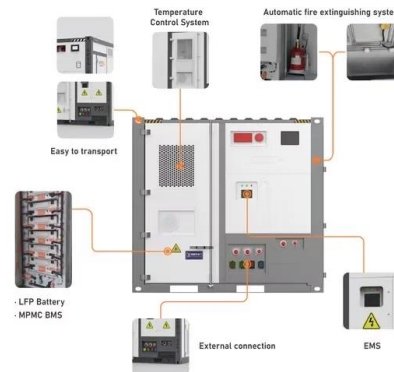

Heckert Solar GmbH Company Profile

Find company research, competitor information, contact details & financial data for Heckert Solar GmbH of Chemnitz, Sachsen. Get the latest business insights from Dun & Bradstreet.

Heckert Solar GmbH

Heckert Solar GmbH Renewable Energy Semiconductor Manufacturing ?? Über 20 Jahre Erfahrung in der Photovoltaik - Langlebige, leistungsstarke und nachhaltige Solarenergie für ...

La Isla Bouvet es la islas más remota del mundo

Mapa de la Isla Bouvet, en el Océano Atlántico Sur (Noruega). Descargar.. La isla Bouvet es una isla remota y casi inaccesible al sur-suroeste de Ciudad del Cabo, en Sudáfrica. Esta isla volcánica cubre un área de ...