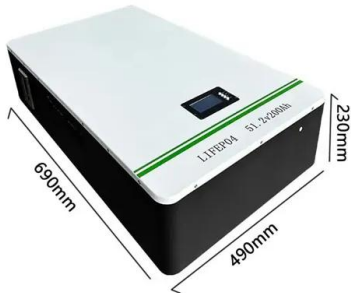

Downloads , Heckert Solar GmbH

Letzte Beiträge. Heckert Solar stellt sich strategisch neu auf und treibt Digitalisierung voran 25. November 2024; Heckert Solar erweitert Zeus-Serie: Einführung des Zeus 1.1 Full Black Solarmoduls 5. Juli 2024