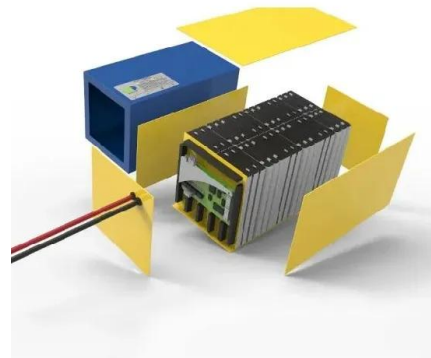

superbasev-rg - Zendure

Zendure's mission is to democratize the latest EnergyTech to deliver clean and affordable electricity via devices and services suitable for on-grid and off-grid living.