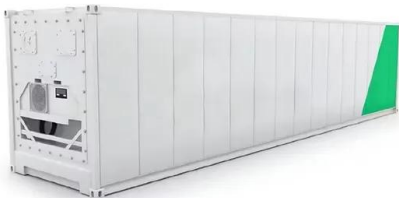

protecting critical infrastructure in both centrally managed and Edge network applications. When extended, uninterrupted power is required, ...

Liebert GXT5

The Vertiv Liebert GXT5-EBC48VRT2U is a hot-swappable, lead-acid UPS battery cabinet designed for use with Liebert GXT5-1500LVRT2UXL and Liebert GXT5-2000LVRT2UXL UPS systems. Its new auto detection feature makes ...

GXT5-EBC48VRT2U

The Vertiv Liebert GXT5-EBC48VRT2U is a hot-swappable, lead-acid UPS battery cabinet designed for use with Liebert GXT5-1500LVRT2UXL and Liebert GXT5-2000LVRT2UXL UPS systems. Its new auto detection feature makes ...

GXT5-EBC48VRT2U

The Vertiv Liebert GXT5-EBC48VRT2U is a hot-swappable, lead-acid UPS battery cabinet designed for use with Liebert GXT5-1500LVRT2UXL and Liebert GXT5-2000LVRT2UXL UPS systems. Its new auto detection feature makes installation easy and fast ensuring the UPS configuration is complete and accurate for the solution installed. Power and