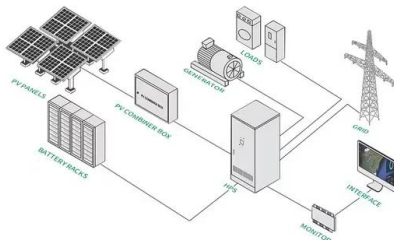

Acumulator Huawei LiFePo4 5kW LUNA2000-5-S0

Acumulator Huawei LiFePo4 5kW LUNA2000-5-S0 - reprezint? o solu?ie de stocare a energiei avansat? ?i eficient?, dezvoltat? de Huawei, un lider global ?n tehnologie ?i energii regenerabile. Acest acumulator face parte din seria LUNA2000, fiind proiectat pentru a satisface nevoile sistemelor fotovoltaice de dimensiuni medii ?i mici