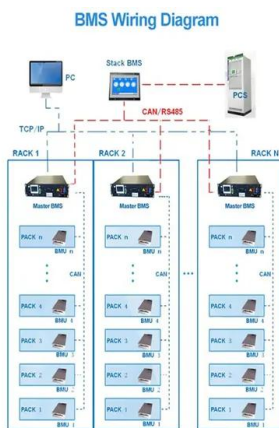

(513x223x223mm), bezúdržbový . Skladem (128 ks) 3 012,40 Kč bez DPH. 3 645 Kč Do košíku.
Autobaterie 180 Ah 1000A GOOWEI ENERGY, bezúdržbová autobaterie 180Ah PRODEJNY BATTERY . Prodejna Brno - Pražákova ul.
Prodejna Praha - Brožůvkova ul. Prodejna Ústí n. Labem - Žitkova ul