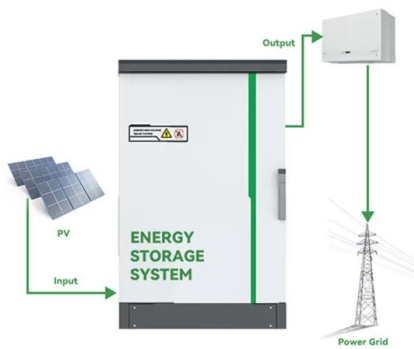

potřebujete.. Součástí boxu je zabudovaný měnič napětí s výkonem 1000W, čistý sinus, zakončený zásuvkou 230V pro zapojení spotřebičů jako jsou notebooky, miniledníky, ventilátory, apod.. Nabíjecí stanice dále disponuje dvěma stejnosměrnými výstupy na 12V (autozásuvka) ...

LIQUID COOLING ENERGY STORAGE SYSTEM

EMS real-time monitoring
No container design
flexible site layout

Cycle Life **≥ 8000**   Nominal Energy **200kwh**   IP Grade **IP55**

Přenosné nabíjecí stanice

Bateriové boxy naří privátní značky Goowei Energy, někdy také označované jako přenosné nabíjecí stanice, jsou zařízení středních rozměrů sloužící k ukládání a dodávkám energie tam, kde je potřeba. Vedle integrované baterie s vysokou kapacitou v sobě obsahují i výkonný měnič napětí, solární MPPT regulátor (kromě varianty s olověnou baterií

Isle of Man Energy

Isle of Man Energy has been providing energy for every generation for almost 200 years. Isle of Man Energy to reduce gas price by 2.8% . March 08, 2024 International Women's Day 2024 . New customers . Switch to gas. Open an account. Existing customers . ...

Energy storage(KWh)
102.4kWh
Nominal voltage(Vdc)
512V
Outdoor All-in-one ESS cabinet

Goowei

Goowei, Battery Import. Přihlášení k vašemu účtu. Nemůžete vyplnit toto pole. Přihlásit se. Nová registrace Zapomenuté heslo. Pokračovat do košíku. Zákaznická podpora: +420 222 560 338 info@battery-import . Baterie GOOWEI ENERGY jsou privátní značkou naší společnosti. Na základě dlouholetých zkušeností v