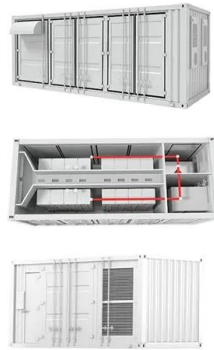

[Driver / Software MCEE Solar (2)](#)

Driver / Software MCEE Solar (2) DOWNLOAD. Overview. Search. Up. Download details. Driver / Software MCEE Solar (2) This is only a simple document without a file. OS Compatibili con il software: Winwows XP; Windows Vista; Windows 7; Data. Size: 6.42 MB; Downloads: 0; Powered by jDownloads. Shop online; Site Map;

[Monitor MCEE Solar](#)

Il nuovo monitor MCEE Solar di Smartdhome è un dispositivo da collegare all'impianto fotovoltaico che permette di capire all'istante se l'energia prodotta dall'impianto installato è sufficiente per coprire l'energia consumata.

MCEE S lar

L'MCEE Solar, è ideale per capire istantaneamente se il vostro impianto fotovoltaico riesce a generare l'energia necessaria a coprire il consumo richiesto dalla vostra abitazione. Il monitor ...