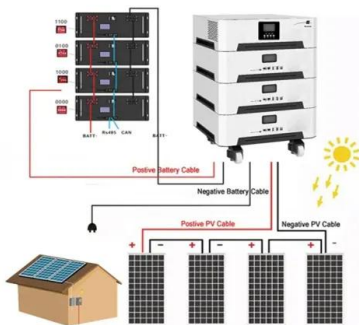

Portable Power Station Sonic 1200W

1075KWHH ESS

Egretech Sonic 1200 tragbare Powerstation 1200W / 999 Wh EUR599,00 EUR999,00 Der Backup portabler Solar Generator Sonic1200 ist die ultimative Lösung für Ihre Energiebedürfnisse zu Hause.

Egretech Sonic 1200 tragbare Powerstation 1200W / 999 Wh

Egretech Sonic 1200 tragbare Powerstation 1200W / 999 Wh EUR599,00 EUR999,00 Der Backup portabler Solar Generator Sonic1200 ist die ultimative Lösung für Ihre Energiebedürfnisse zu Hause.

Egretech Sonic 1200 Portable power station 1200 W/999 Wh

Egretech Sonic 1200 Portable power station 1200 W/999 Wh; Sold Out. Egretech Sonic 1200 Portable power station 1200 W/999 Wh. EUR599,00 EUR999,00 o1200W AC-Ausgangsleistung o 3 Möglichkeiten zum Aufladen (AC/Solar/Auto) o G-flow Inverter Technologie, Aufladen auf 80% in nur einer

Stunde

Egretech Sonic Portable Power Station Generator, ...

Egretech Sonic 600W portable power station is only 5.7 x 5.9 x 9.8 inches and weighs 11.24 lbs, which is 40 smaller and 20% lighter than the same specification power station on the market. We save about 1.3 kg weight ...