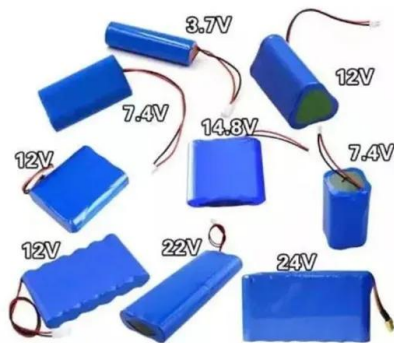

HEAT DISSIPATION

Cold aisle containment,
making optimal refrigeration effect:

Oferta pracy Specjalista ds. kosztorysów, GC Energy Sp. z o.o., ...

Praca Specjalista ds. kosztorysów, GC Energy Sp. z o.o., Warszawa. opracowywanie (w oparciu o analizę dokumentacji i powierzone zestawienia obmiarowe) kosztorysów budowlanych z zakresu robót elektrycznych i instrumentalnych na inwestycjach sektora energetycznego i petrochemicznego (elektrownie, elektrociepłownie, rafinerie, zakłady chemiczne)