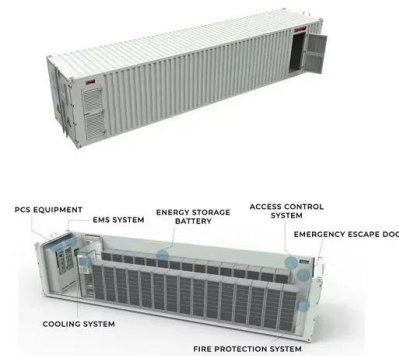

Applications

France Battery propose des batteries lithium LFP pour toutes vos applications : véhicules de loisirs, marine, autoconsommation, sûreté, petite mobilité. +33 189 164 060 NEWSLETTER; FORUM; Batterie lithium ...