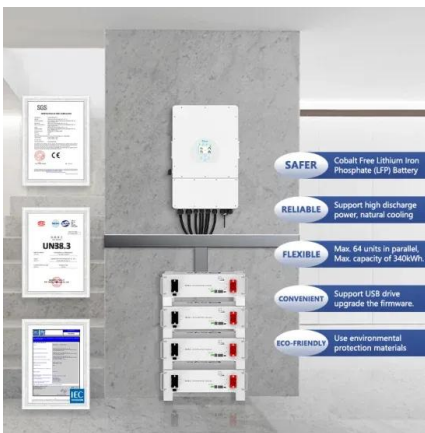

WS 75 Powerbox

WS 75 Powerbox - compact and flat The ventilation unit can be controlled via the control element in the living area using the cable connection WS 75 Powerbox H Flush-mounting with RSUP WS 75 Powerbox S model - Socket for outside and outgoing air, lateral (S) WS 75 Powerbox H Surface mounting with RSAP Exhaust air Supply air Outside air

WS 75 Powerbox

WS 75 Powerbox - kompakt und flach Montage ohne Rohbauset auf Innenwände oder Decken. Über das Bedienelement im Wohnbereich ist mittels Kabelverbindung das Lüftungsgerät ansteuerbar. WS 75 Powerbox H Unterputzeinbau mit RSUP WS 75 Powerbox S-Ausführung - Stutzen für Außen- und Fortluft seitlich (S) WS 75 Powerbox H Aufputzeinbau mit RSAP