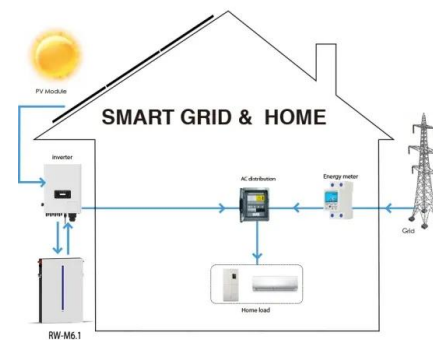

Maico Powerbox S WS 75 Manuals , ManualsLib

We have 1 Maico Powerbox S WS 75 manual available for free PDF download: Installation Instructions Manual . Maico Powerbox S WS 75 Installation Instructions Manual (15 pages) Shell Kit for Surface-mounting and Flush-mounting. Brand: Maico