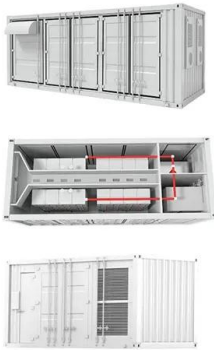

Ventilation unit WS 75 Powerbox H , MAICO

WS 75 Powerbox H: Control mounted directly on the unit or externally on a flush-mounted box. Mobile operation via APP (air@home) or browser-based web ...