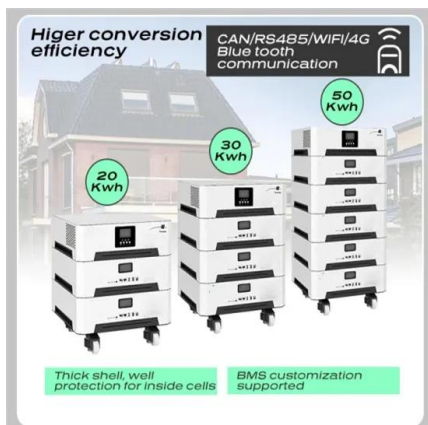

Maico Powerbox S WS 75 Manuals , ManualsLib

We have 1 Maico Powerbox S WS 75 manual available for free PDF download: Installation Instructions Manual . Maico Powerbox S WS 75 Installation Instructions Manual (15 pages) Shell Kit for Surface-mounting and Flush-mounting. Brand: Maico