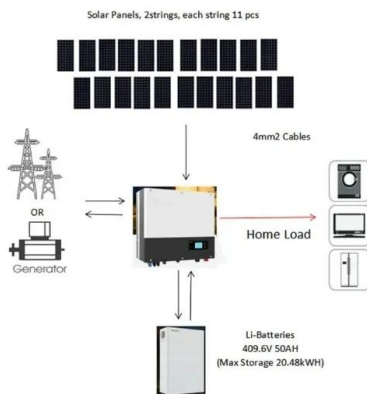

Urządzenie wentylacyjne WS 75 Powerbox H , MAICO

WS 75 Powerbox H; Natynkowy zestaw do montażu w stanie surowym: WS 75 RSAP (nr art. 0093.1615) lub podtynkowy: WS 75 RSUP (nr art. 0093.1616) Osłona natynkowa: WS 75 APA (nr art. 0093.1617) lub osłona podtynkowa: WS 75 UPA (nr art. 0093.1618) lub osłona podtynkowa szklana: WS 75 UPGA (nr art. 0093.1619)
Akcesoria opcjonalne: