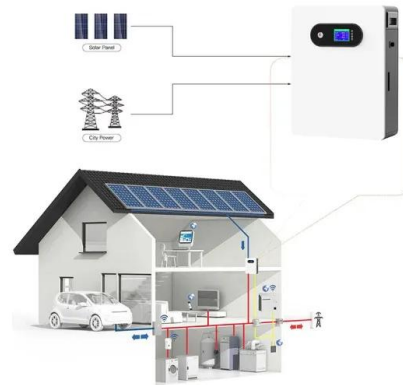

Android(TM) ...