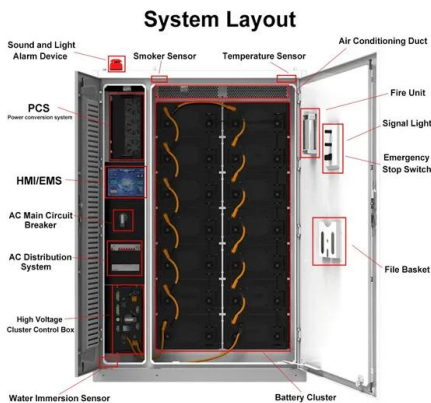

udgave, som giver mulighed for automatisk at købe billig strøm på de laveste priseniveauer og bruge denne energi, når

Power Store AI , watti

Emaldo tarjoaa käyttäjälleen innovatiisen ja räätälöitävän energianhallintaratkaisun ja tulolähteen. Löytyipä kiinteistöstäsi aurinkopaneelit tai ei, Emaldon tuotteet optimoivat energiankulutuksesi, vähentävät riippuvuuttasi sähköverkosta ja auttavat sinua säästämään rahaa. Emaldo® Power Store lisää itse tuotetun aurinkosähkön kannattavaa varastointia mihin tahansa