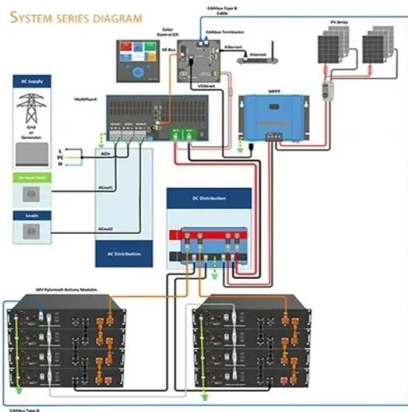

ELM Series

PowerSafe ELM batteries feature the EnerSys exclusive square tube design, which enables outstanding cycling capability, long life and high energy density. The negative plates offer extremely low self-discharge rates and promote low float current. These features, along with an electrolyte reserve, deliver longevity that can exceed conventional

EnerSys PowerSafe ELM-710 Batteries , Alpine Power Systems

The PowerSafe® Extreme Low Maintenance (ELM-710) railroad signal batteries provide the power needed for reliable signal control at highway crossings and other critical railway signal locations. The technology behind the