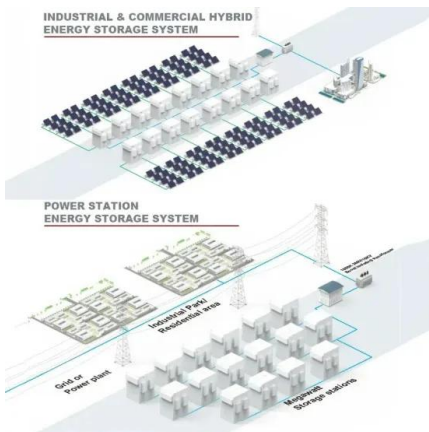

EcoFlow DELTA Pro + Smart Generator

EcoFlow Smart Generator(Refurbished)
Accessories Extra Batteries. Extra Batteries View
All New. DELTA Pro 3 Smart Extra Battery Save
$800 EcoFlow WAVE Add-On
Battery(Refurbished) Save $500 Martinique (AUD
$) Mauritania (AUD ...