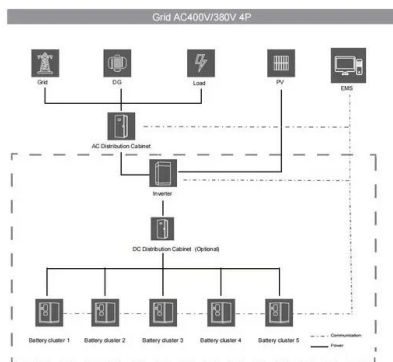

Edeltec Solar , A melhor distribuidora solar do Brasil

Edeltec Solar. Distribuidora de energia solar para integradores, incluindo módulos, inversores, stringbox, estruturas, cabos e conectores, com frota própria e entrega para todo o Brasil. vendas dado pelo Vlavianio, parceiro de longa ...