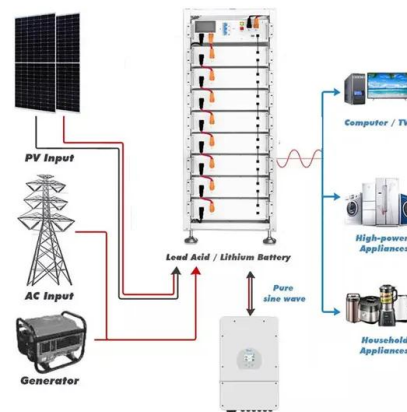

Nitecore Intelligent 21700 Battery System with Lantern and Charger (80 Lumens , Rechargeable)-PhotonLight , Inc. Skip to content One Day Only! Cyber Monday Returns, Save 15% with code 'CYBER15X' *plus* storewide FREE US shipping (no minimums) *some items excluded, sale ends 12/16/2024