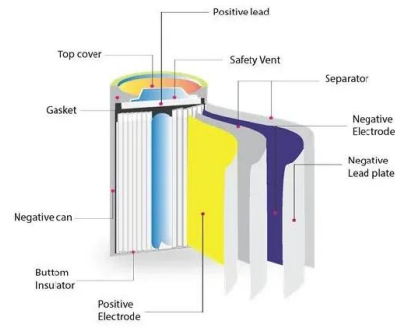

12 Cosas que debes llevar al gimnasio y que no pueden faltar.

Descubre las 12 cosas esenciales que debes llevar al gimnasio para maximizar tu experiencia de entrenamiento. Desde artículos básicos como

Esenciales para un Estilo de Vida Saludable en el Gym

En este artículo, te presentamos los 10 artículos esenciales que necesitas tener en tu bolsa para garantizar que cada sesión de entrenamiento sea efectiva y placentera. Desde el equipo ...

[Site internet pour ADE Security](#)

Spécialisée dans les systèmes d'alarme, de vidéosurveillance et de contrôles d'accès, ADE Security est actif depuis plus de 20 ans. Nous avons créé un site vitrine afin d'y ...