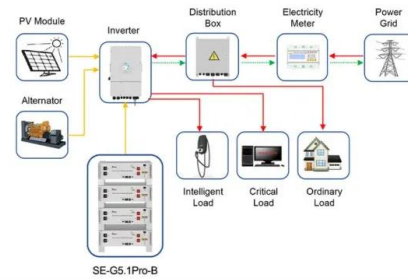

lifetime by as much as 50%. It is specifically ...

Application scenarios of energy storage battery products