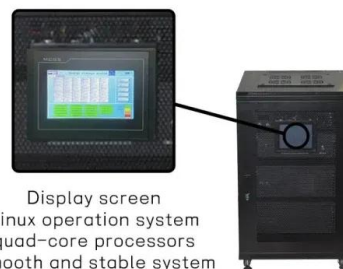

GWL/Power Solar Microinverter Grid-tied DC/AC 500W, 230V ...

GWL/ Power Group Technology Solutions - Stay Powered for the Future
GWL/Power Specification Document GWL/Power Solar Microinverter Grid-tied DC/AC 500W, 230V CE EV-Power managed by i4wifi a.s. (member of GWL/Power group)
Prumyslova 11, CZ-10219 Prague 10, CZECH REPUBLIC (EU)

Display screen
Linux operation system
quad-core processors
smooth and stable system