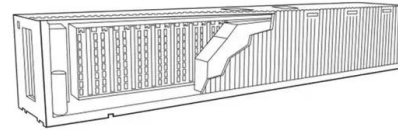

Come si scelgono i quadri elettrici industriali?

Ecco un'esplorazione dettagliata dei quadri elettrici industriali: Ruolo e importanza; Protezione: Il ruolo principale di questi involucri è proteggere i componenti elettrici da rischi ambientali come polvere, umidità, sostanze chimiche e interferenze fisiche. Questa protezione previene guasti alle apparecchiature, cortocircuiti e altri

Centralino Gewiss da esterno 4 moduli IP55 GW40001

Centralino Gewiss da esterno 4 moduli IP55 GW40001 Acquista Online i migliori prodotti di Materiale Elettrico Centralini da parete Gewiss Gewiss in Offerta 8011564012530 Contenitori Elettrici da Parete; Quadri e Armadi; Differenziali e magnetotermici Quadri e Centralini: Soluzioni per la protezione e distribuzione dell'energia che

Armadi Elettrici

La gamma di armadi elettrici industriali Cosmo System Box si distingue per robustezza, qualità e prestazioni elevate, grazie a oltre 30 anni di esperienza nella progettazione e realizzazione di soluzioni. Realizzati con le più avanzate tecnologie di carpenteria metallica, i nostri armadi elettrici garantiscono la massima sicurezza e sono progettati per contenere apparecchiature di peso