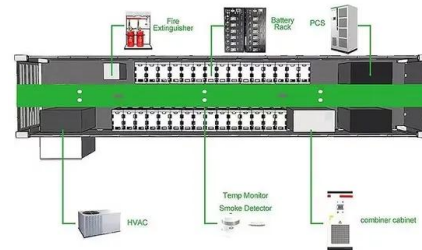

Quadri di distribuzione secondaria

Gamma completa di quadri per la distribuzione secondaria per qualsiasi tipo di applicazione . Vantaggi principali. Ampia gamma di contenitori montati a parete e a pavimento con ben 424 differenti taglie; Innovativa tecnologia a flangia per un'installazione senza attrezzi e un guadagno di spazio utile fino all'84% per l'ingresso cavi

Casse per Quadri Elettrici

La nostra famiglia di casse AT, comprende casse metalliche per il fissaggio a parete e per braccio pensile. Tra i quadri elettrici ci sono a cassa singola, a cassetta di derivazione a cassetta stagna. I quadri elettrici sono descritti in vari modi, come ad esempio: cassette di derivazione, casse elettriche, cassette per quadri elettrici, cassette elettriche da esterno, cassette metalliche per