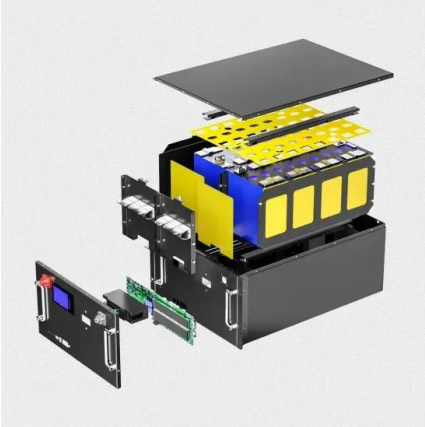

istallare quadri per le centralizzazioni leggere tipo B3M; tavole portacontatori tipo ...

AGM

Armadi e contenitori per gruppi di misura tipo Enel; Armadio stradale in vetroresina da esterno per gruppi di misura tipo Enel fino ad un massimo di numero 3 elementi. Idoneo per installare quadri per le centralizzazioni leggere ...

Quadro elettrico esterno al miglior prezzo , Leroy Merlin

Quadri e centralini elettrici Quadro elettrico esterno; Centralino a parete da esterno a tenuta stagna IP65 6/12 moduli con sportello MARLANVIL quadro elettrico nel percorso online. Salvo approvazione di Findomestic Banca S.p.A. per cui Leroy Merlin opera quale intermediario del credito per Findomestic Banca S.p.A., non in esclusiva.

Contact Us

For catalog requests, pricing, or partnerships, please visit:
<https://bialydom.kolobrzeg.pl>