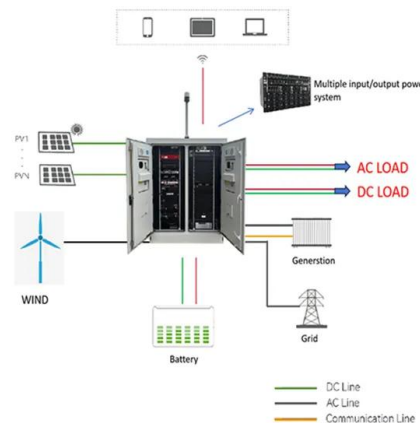

## [Free online french driving test](#)

En cas de contrôle technique défavorable, le véhicule peut circuler : Pendant 2 mois si la lettre « S » a été apposée sur le certificat d'immatriculation (oui A, non B); Uniquement le jour du ...