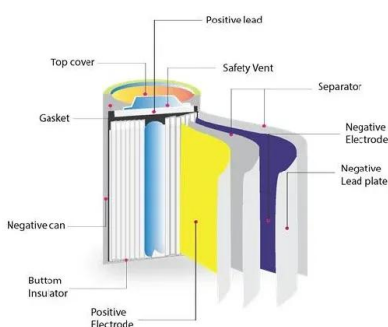

Utiliser Studio

Utiliser Studio est la plate-forme des cr?ateurs. Elle rassemble tous les outils n?cessaires pour g?rer votre pr?sence en ligne, d?velopper votre cha?ne, interagir avec ...