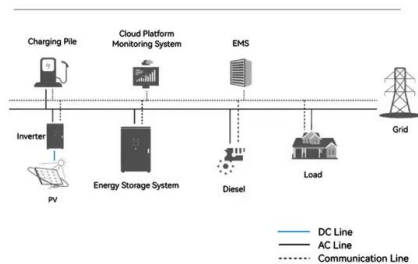

System Topology

À qui la Crimée appartient-elle? Le regard d'un juriste

Le rattachement de la Crimée à la Russie en 2014 est souvent considéré comme l'événement qui a ouvert une période de «paix froide» entre l'Occident et la Russie.

Pennsylvania (PA) Lottery Results , Lottery Post

3 days ago · Pennsylvania (PA) Lottery Results - Latest Winning Numbers Quick and accurate Pennsylvania lottery results, including Powerball, Mega Millions, and Penn Lottery in-state ...