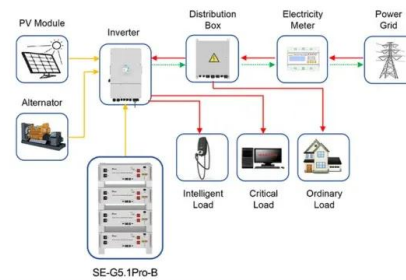

Application scenarios of energy storage battery products

Função QUERY

Função QUERY Executa Idioma de Consulta da API de Visualização do Google nos dados. Exemplos de utilização QUERY(A2:E6;"select avg(A) pivot B") QUERY(A2:E6;F2;FALSO) ...