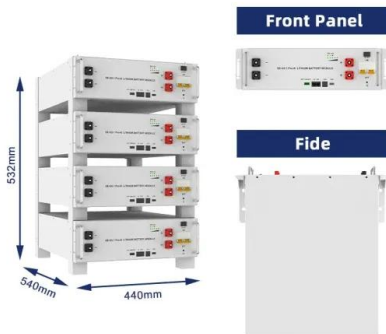

Will Diesel Fuel Kill Termites? [Revealed]

Termites are a significant concern for homeowners and property managers due to their destructive nature. While various chemical treatments are available, some ...

Bing Homepage Quiz Answers (4-27-2024) : r/BingQuizAnswers

Microsoft Rewards Bing Homepage Quiz Answers (4-27-2024) 1: Which city, just south of San Francisco, was today's hummingbird photographed in? A...

Book the best restaurants nearby , OpenTable

3 days ago · Discover and book the best restaurants near your location. View menus, reviews, photos and choose from available dining times.