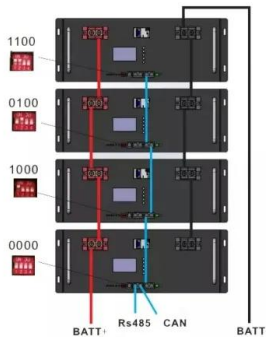

PLZ Remscheid

42855 PLZ Remscheid - Alle Straßen und mögliche Hausnummern, die zu dieser Postleitzahl in Remscheid gehören, finden Sie auf dieser Seite. Diese Postleitzahl umfasst außerdem ...

42855 Remscheid Straßenverzeichnis: Alle Straßen in 42855