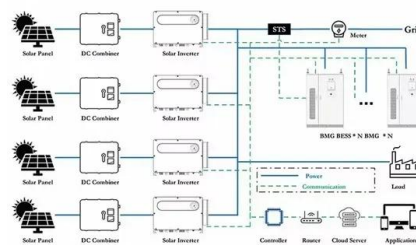

## Container Homes

Biogas-BHKW-Container 1415 kW el. Übersicht. Das Biogas-Container-Aggregat in Sa Kaeo (Thailand) ist eines von mehreren GTP-Referenzen, ausgeführt mit thailändischen Partnern in ...

## **Container für BHKW, Aggregate und Leitzentralen**

BHKW Container, Aggregatecontainer, Container für technische Anlagen, Stromerzeuger, Leitzentrale für Biogasanlagen Individuell in Ihrer Wunschgröße und Ausführung, immer mehr Firmen entscheiden sich für das

## BHKW Archives

Container Cogeneration Plant. Available for TCG 3016, TCG 3020 and TCG 2020 gas engines. Ltd. factory in Thailand, an MWM TCG 2020 V16 gas engine that runs in island mode produces power for the production processes. the experts of the cogeneration power plant industry will come together at the BHKW 2023, the 20 th annual cogeneration