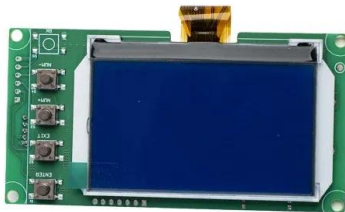

kWh par an

Panneau solaire pour bateau et camping-car UNISUN 300W

Le panneau solaire UNISUN est un panneau monocristallin haute performance pour les applications de loisirs (nautisme et camping-car), les sites isolés ou la signalisation. Sa structure multi-couche garantit des rendements exceptionnels, même par très faible ensoleillement ou par forte chaleur. Puissance en watts: 300 W: Tension: 12 V