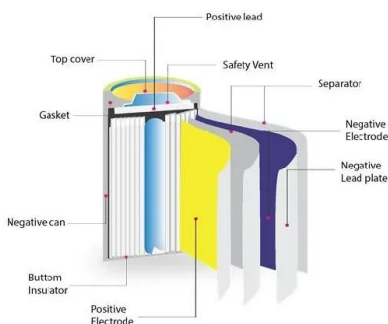

[Panneau solaire monocristallin 300W](#)

Panneau solaire monocristallin 300W - 60 cells (UNISUN 300.12 M) Réf : UNITECK-2013. Garantie 5 ans Marque Française Panneau solaire monocristallin UNITECK 300W / 60 cellules. UNISUN est la gamme de ...