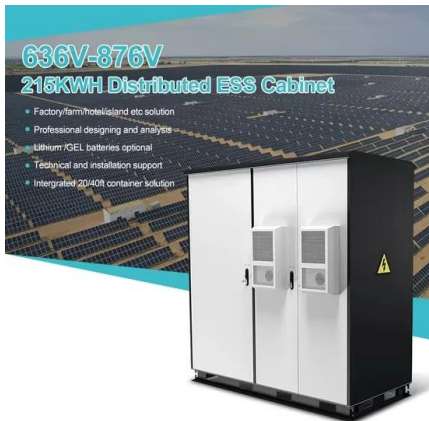

BP-S1500F 1568 Wh 1500 W? -- kupiti po najkrashnij czini v internet magazini Lovi spektakni litni propoziciji! Dostavka Vidguki ? 097 704-71-71

Energy » Schuss Home Electronic

BLUEPALM Powerstation 5000 Watt BP-M5000
SKU: BP-M5000 Home & Outdoor, 5120Wh.
Mobile Powerstation 5000 Watt for Home & Outdoor - PSW Inverter - LiFePO4 Battery ...