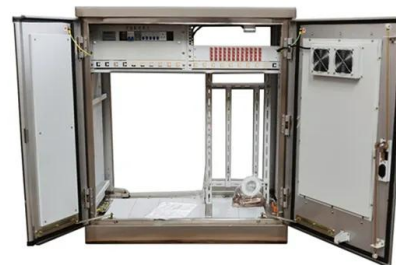

**Datasheet AU SMILE-G3
V01.31032023**

SMILE-G3 V01.31032023 | Model Text and images correspond to the current state of technology at the time of printing bject to modifications. All information is without guarantee in spite of ...