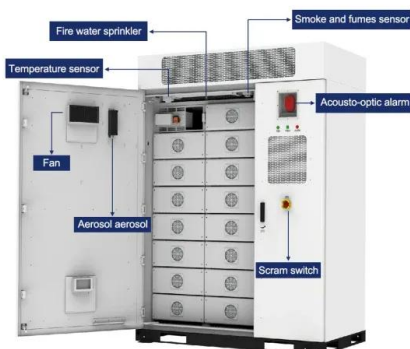

SMILE-G3-S5 HOME SERIE , Alpha ESS

Entdecken Sie die revolutionäre Speichertechnologie des SMILE-G3-S5 Systems von Alpha ESS. Mit erweiterbarer Kapazität bis zu 14,6 kWh, über 97% Wirkungsgrad, intelligenter Inselfähigkeit und 25 Jahren Leistungsgarantie ist es die optimale Lösung ...