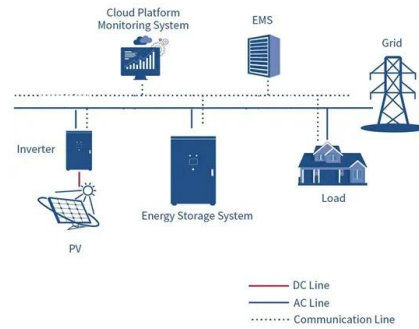

Promocja tylko u nas!

Solplanet Hybrid-Wechselrichter ASW10kH-T3-3p

Solplanet Hybrid-Wechselrichter ASW10kH-T3-3p ? Profitieren Sie von der großen Produktauswahl zu günstigen Preisen Rabatte für Installateure Wir helfen Ihnen bei der Auswahl - Probieren Sie es aus!

Contact Us

For catalog requests, pricing, or partnerships, please visit:
<https://bialydom.kolobrzeg.pl>