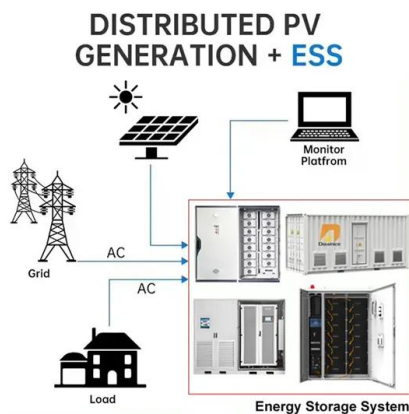

Solplanet ASW 10KH-T3 , Inverters , sun.store

Easy-to-install Reliable User-friendly Three phase hybrid inverters 8 to 12 kW o 3 independent MPPT's for flexible and higher kWp PV array design o Setup, commissioning and monitoring ...

Solplanet 10KW 3F 3MPPT hybrid PV-inverter ASW10KH-T3

Solplanet 10KW 3F 3MPPT hybrid ASW10KH-T3 nettilsluttet PV-inverter fra ASW H-T2/T3-serien er et fremragende valg til bolig- og små kommercielle og industrielle installationer. Med integreret smart software har du fuld kontrol over batteridriften, herunder DOD-tilstande, brugstid og strømstillinger.

Solplanet ASW H-T3 ab EUR 1399,00 (2025)

Preisvergleich für Solplanet ASW H-T3
Produktinfo => Hinweis: Preise beinhalten tw. 0%-USt.-Steuersätze für AT und DE o Typ: Hybridwechselrichter, ohne Transf...
Wechselrichter Testberichte Günstig kaufen